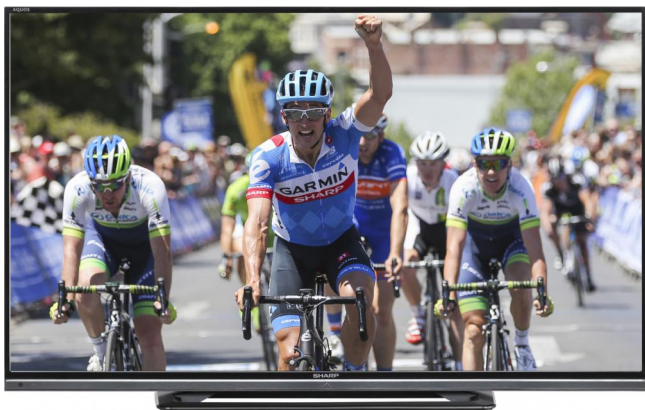

This is Why

- ▶ FULL HD LED TV
- ▶ 100 HERTZ ACTIVE MOTION
- ▶ MEDIAPLAYER VIA USB
- ▶ GEAVANCEERDE ECO FUNCTIES
- ▶ HDMI, COMPONENT, USB EN ANALOGE AV-IN AANSLUITINGEN
- ▶ DIGITALE OPTISCHE AUDIO UITGANG
- ▶ DIGITALE DVB-T / DVB-C TUNER
- ▶ ZICHTBARE SCHERMGRROOTTE: 46INCH(117CM)

De LC-46LD264E is een Full HD LED TV met een fraai slank design, gecombineerd met een fantastische beeldkwaliteit. Snel bewegende beelden worden op een natuurlijke wijze weergegeven door gebruik te maken van 100 Hertz active motion. De LD-264E serie is ook voorzien van een USB mediaspeler, ideaal voor het afspelen van video's, muziek en foto's.

Verder heeft deze LED TV een ingebouwde digitale DVB-C- en DVB-T-tuner, twee HDMI-uitgangen en een USB-aansluiting. Ook aan het geluid is extra aandacht besteedt: naast een digitale versterker en een digitale audio-uitgang, heeft de LC-46LD264E, surround geluid en automatische volume controlefuncties.